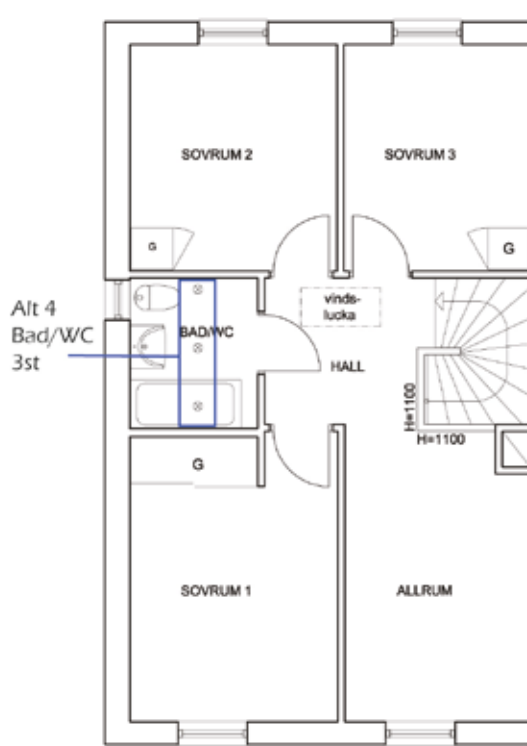

WC/Bad/Dusch

☐ Handdukstork, Pax TR65i	Vån 1	4 100 :-
☐ Handdukstork, Pax TR65i	Vån 2	4 100 :-
☐ Elgolvvärme komfortvärme <i>inkl termostat</i>	Vån 2	8 400 :-

Allrum

☐ Gör om allrum till 4:e sovrum	Vån 2	6 200 :-

Spotlights *(alla alt har 1 st dimmer)*

☐ Alt 1 -
Kök
Vån 1,
4st

9 200 :-

☐ Alt 2 -
Wc/Dusch
Vån 1,
3st

7 700 :-

☐ Alt 3 -
Entré
Vån 1,
3st

7 500 :-

☐ Alt 4 -
Bad/Wc
Vån 2,
3st

7 700 :-