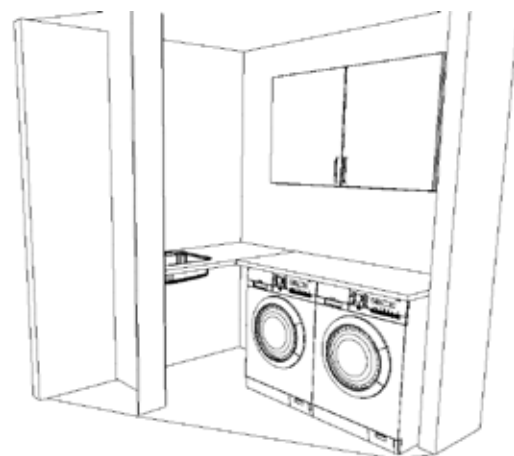

Tillval Tvätt

Standardutförande:

Model Dekor slät vit,

Handtag Stål Nude 128mm,

Laminat Surface 597

☐ Byta laminat, ej NMT-yta

500 :-

Nr:

.....