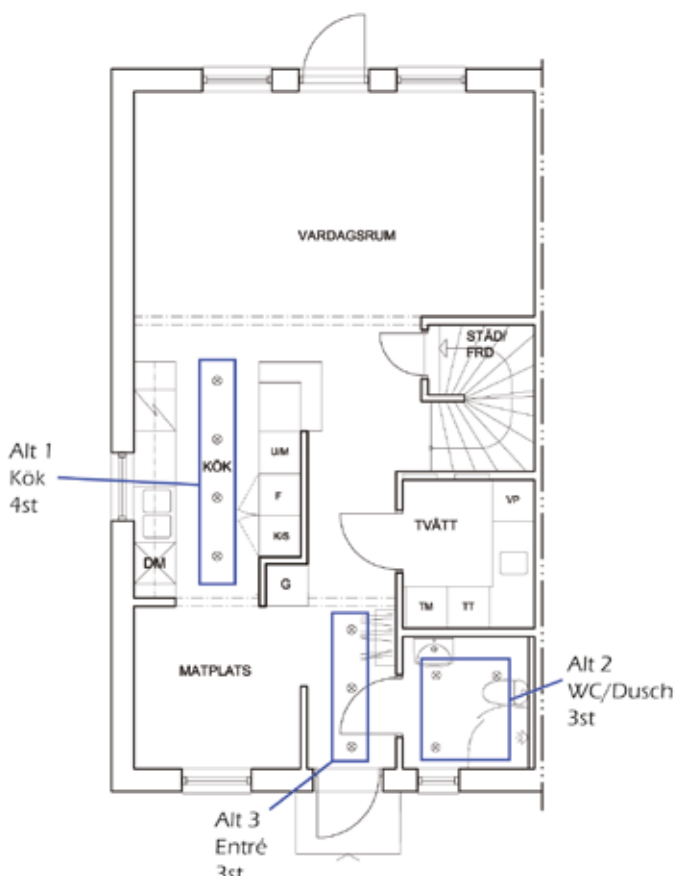

WC/Bad/Dusch

☐ Handdukstork, Pax TR65i	Vån 1	4 100 :-
☐ Handdukstork, Pax TR65i	Vån 2	4 100 :-
☐ Elgolvvärme komfortvärme <i>inkl termostat</i>	Vån 2	8 400 :-

Allrum

☐ Gör om allrum till 4:e sovrum	Vån 2	6 200 :-

Spotlights *(alla alt har 1 st dimmer)*

☐ Alt 1 -
Kök
Vån 1,
4st

9 200 :-

☐ Alt 2 -
Wc/Dusch
Vån 1,
3st

7 700 :-

☐ Alt 3 -
Entré
Vån 1,
3st

7 500 :-

☐ Alt 4 -
Bad/Wc
Vån 2,
3st

7 700 :-